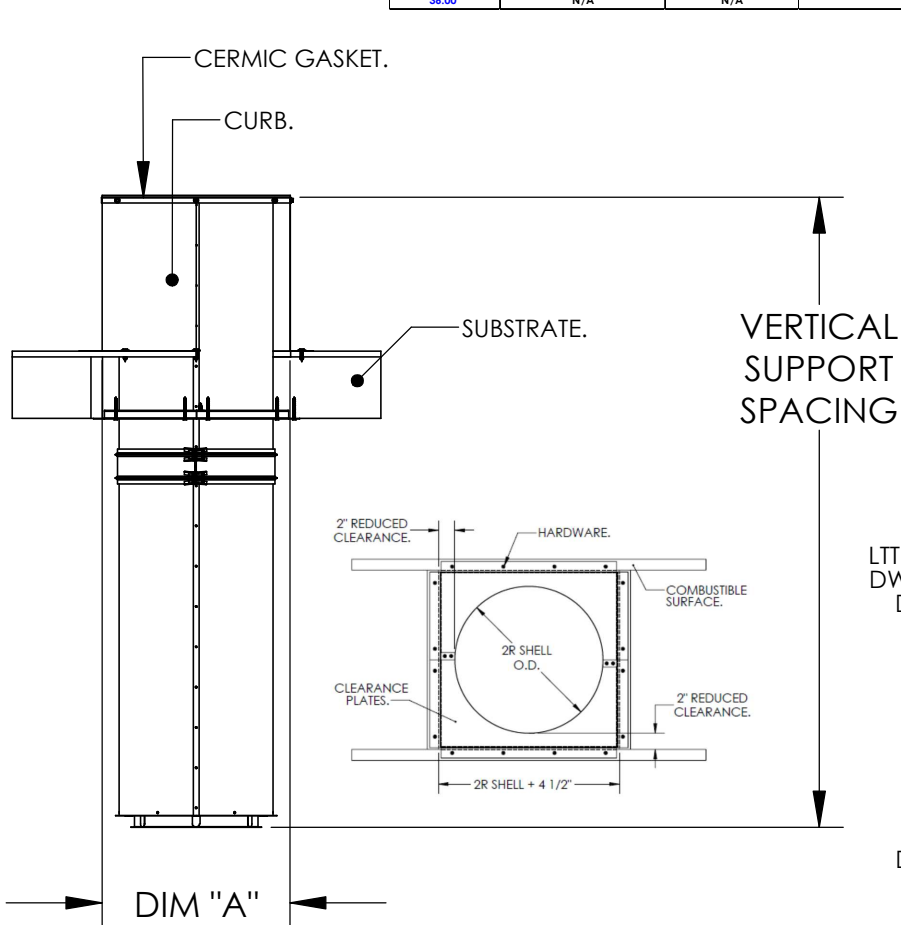

DOUBLE WALL DUCT VERTICAL SUPPORTS

CURB - VERTICAL SUPPORTS

VERTICAL SUPPORT SPACING FOR DOUBLE WALL WITH TP, TPDB, TPDBEX & CURB						
DUCT DIAMETER	2 LAYER SHELL / DIM "A"	SUPPORT SPACING	DOUBLE WALL DUCT 2R, 2V	3 LAYER SHELL / DIM "A"	SUPPORT SPACING	DOUBLE WALL DUCT 3R, 3Z
5.00"	9" / 13 1/4"	24' FT	DW05XXDWAJDTP / DW054SDWLTP	11" / 15 1/4"	24' FT	DW05XXDWAJDTP / DW05XXXDWLTP
6.00"	10" / 14 1/4"	24' FT	DW06XXDWAJDTP / DW064SDWLTP	12" / 16 1/4"	24' FT	DW06XXDWAJDTP / DW06XXXDWLTP
7.00"	11" / 15 1/4"	24' FT	DW07XXDWAJDTP / DW074SDWLTP	13" / 17 1/4"	24' FT	DW07XXDWAJDTP / DW07XXXDWLTP
8.00"	12" / 16 1/4"	24' FT	DW08XXDWAJDTP / DW084SDWLTP	14" / 18 1/4"	24' FT	DW08XXDWAJDTP / DW08XXXDWLTP
10.00"	14" / 18 1/4"	24' FT	DW10XXDWAJDTP / DW104SDWLTP	16" / 20 1/4"	24' FT	DW10XXDWAJDTP / DW10XXXDWLTP
12.00"	16" / 20 1/4"	24' FT	DW12XXDWAJDTP / DW124SDWLTP	18" / 22 1/4"	24' FT	DW12XXDWAJDTP / DW12XXXDWLTP
14.00"	18" / 22 1/4"	24' FT	DW14XXDWAJDTP / DW144SDWLTP	20" / 24 1/4"	24' FT	DW14XXDWAJDTP / DW14XXXDWLTP
16.00"	20" / 24 1/4"	24' FT	DW16XXDWAJDTP / DW164SDWLTP	22" / 26 1/4"	24' FT	DW16XXDWAJDTP / DW16XXXDWLTP
18.00"	22" / 26 1/4"	24' FT	DW18XXDWAJDTP / DW184SDWLTP	24" / 28 1/4"	24' FT	DW18XXDWAJDTP / DW18XXXDWLTP
20.00"	N/A	N/A	N/A	26" / 30 1/4"	24' FT	DW20XXDWAJDTP / DW20XXXDWLTP
22.00"	N/A	N/A	N/A	28" / 32 1/4"	24' FT	DW22XXDWAJDTP / DW22XXXDWLTP
24.00"	N/A	N/A	N/A	30" / 34 1/4"	24' FT	DW24XXDWAJDTP / DW24XXXDWLTP
26.00"	N/A	N/A	N/A	32" / 36 1/4"	24' FT	DW26XXDWAJDTP / DW26XXXDWLTP
28.00"	N/A	N/A	N/A	34" / 38 1/4"	24' FT	DW28XXDWAJDTP / DW28XXXDWLTP
30.00"	N/A	N/A	N/A	36" / 40 1/4"	24' FT	DW30XXDWAJDTP / DW30XXXDWLTP
32.00"	N/A	N/A	N/A	38" / 42 1/4"	24' FT	DW32XXDWAJDTP / DW32XXXDWLTP
34.00"	N/A	N/A	N/A	40" / 44 1/4"	24' FT	DW34XXDWAJDTP / DW34XXXDWLTP
36.00"	N/A	N/A	N/A	42" / 46 1/4"	24' FT	DW36XXDWAJDTP / DW36XXXDWLTP