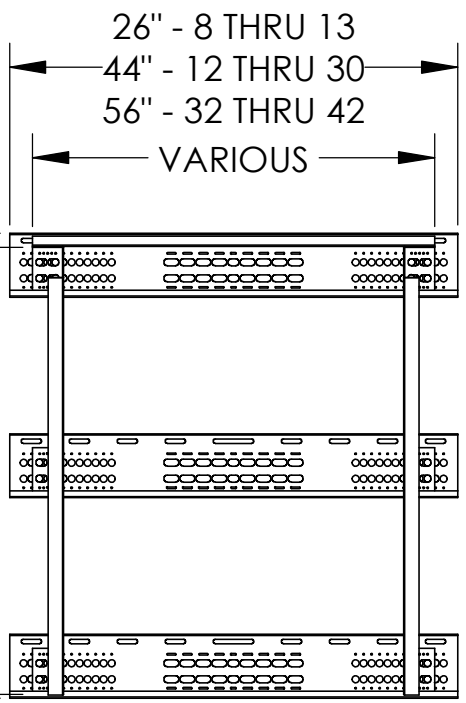

DOUBLE WALL DUCT VERTICAL SUPPORTS DWXXDWVESU - VERTICAL SUPPORTS

VERTICAL SUPPORT SPACING & SUPPORT ASSEMBLY PART NUMBERS			
DUCT DIAMETER	SUPPORT SPACING	DOUBLE WALL DUCT 2R, 2V	DOUBLE WALL DUCT 3R, 3Z
5.00"	20' FT	DW09DWVESU	DW11DWVESU
6.00"	20' FT	DW10DWVESU	DW12DWVESU
7.00"	20' FT	DW11DWVESU	DW13DWVESU
8.00"	20' FT	DW12DWVESU	DW14DWVESU
10.00"	20' FT	DW14DWVESU	DW16DWVESU
12.00"	20' FT	DW16DWVESU	DW18DWVESU
14.00"	20' FT	DW18DWVESU	DW20DWVESU
16.00"	20' FT	DW20DWVESU	DW22DWVESU
18.00"	20' FT	DW22DWVESU	DW24DWVESU
20.00"	N/A	N/A	DW26DWVESU
22.00"	N/A	N/A	DW28DWVESU
24.00"	N/A	N/A	DW30DWVESU
26.00"	N/A	N/A	DW32DWVESU
28.00"	N/A	N/A	DW34DWVESU
30.00"	N/A	N/A	DW36DWVESU
32.00"	N/A	N/A	DW38DWVESU
34.00"	N/A	N/A	DW40DWVESU
36.00"	N/A	N/A	DW42DWVESU

21 1/4" -
8 THRU 13

41 7/8" -
12 THRU 30

55 7/8" -
32 THRU 42

26" -
8 THRU 13

43 3/4" -
12 THRU 30

58 1/16" -
32 THRU 42

(2) DWVESUSIDESM - USED ON
DW08DWVESU THRU DW13DWVESU.

(2) DWVESUSIDE20 - USED ON
DW12DWVESU THRU DW20DWVESU.

(2) DWVESUSIDE - USED ON
DW22DWVESU THRU DW30DWVESU.

(2) DWVESUSIDE42 - USED ON
DW32DWVESU THRU DW42DWVESU.

21 1/2" - 8 THRU 13
30 1/2" - 12 THRU 20
40 1/2" - 22 THRU 30
52 1/2" - 32 THRU 42

(2) DWSUPPLATESM - USED ON
DW08DWVESU THRU DW13DWVESU.

(2) DWSUPPLATELG - USED ON
DW12DWVESU THRU DW30DWVESU.

(3) DWSUPPLATELG42 - USED ON
DW32DWVESU THRU DW42DWVESU.

(20) 5/16 X 4" TOGGLE BOLTS
WITH 1 1/8" OD X 11/32" ID
WASHERS, USED ON STEEL STUDS
AND OPEN WALL CAVITIES
PROVIDED WITH ASSEMBLY.