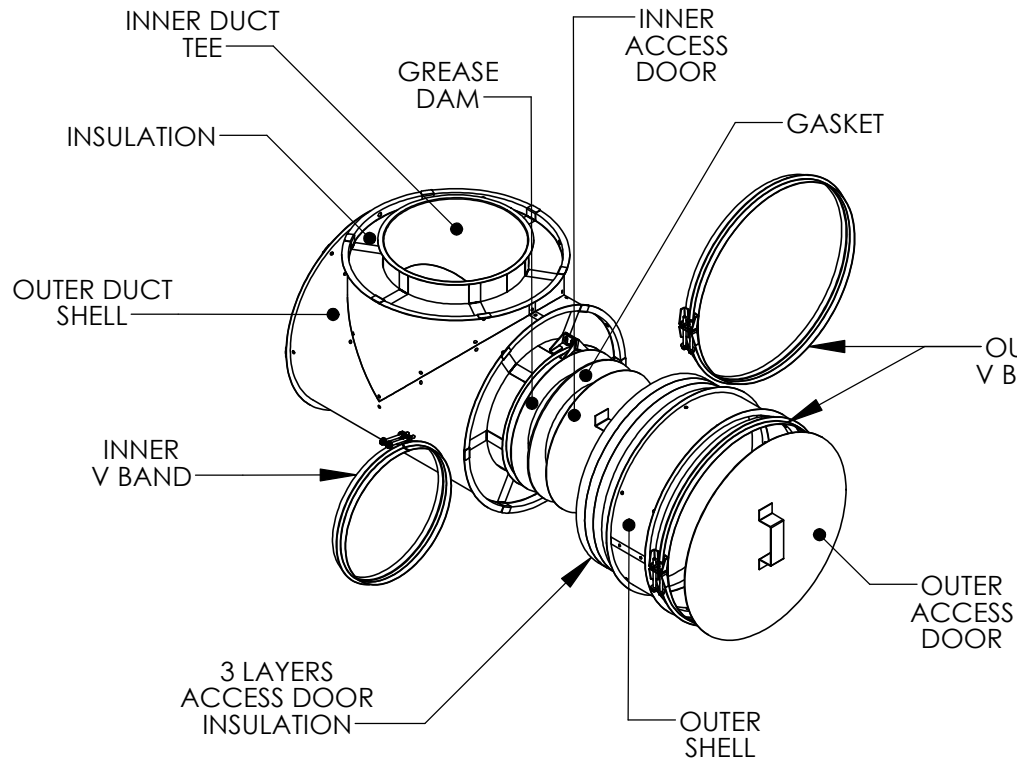

# DOUBLE WALL DUCT TEE & ACCESS DOOR DETAILS

VERTICAL SUPPORT SPACING & SUPPORT ASSEMBLY PART NUMBERS					
DUCT DIAMETER	DOUBLE TEE ASS'Y	DOUBLE TEE + ACCESS DOOR	ACCESS DOOR + COVER	DOUBLE WALL DUCT 2R, 2V	DOUBLE WALL DUCT 3R & 3Z
5.00"	DW05DWTEASY	DW05DWTEAD	DW05DWACCDOORCOV	X	X
6.00"	DW06DWTEASY	DW06DWTEAD	DW06DWACCDOORCOV	X	X
7.00"	DW07DWTEASY	DW07DWTEAD	DW07DWACCDOORCOV	X	X
8.00"	DW08DWTEASY	DW08DWTEAD	DW08DWACCDOORCOV	X	X
10.00"	DW10DWTEASY	DW10DWTEAD	DW10DWACCDOORCOV	X	X
12.00"	DW12DWTEASY	DW12DWTEAD	DW12DWACCDOORCOV	X	X
14.00"	DW14DWTEASY	DW14DWTEAD	DW14DWACCDOORCOV	X	X
16.00"	DW16DWTEASY	DW16DWTEAD	DW16DWACCDOORCOV	X	X
18.00"	DW18DWTEASY	DW18DWTEAD	DW18DWACCDOORCOV	X	X
20.00"	DW20DWTEASY	DW20DWTEAD	DW20DWACCDOORCOV	N/A	X
22.00"	DW22DWTEASY	DW22DWTEAD	DW22DWACCDOORCOV	N/A	X
24.00"	DW24DWTEASY	DW24DWTEAD	DW24DWACCDOORCOV	N/A	X
26.00"	DW26DWTEASY	DW26DWTEAD	DW26DWACCDOORCOV	N/A	X
28.00"	DW28DWTEASY	DW28DWTEAD	DW28DWACCDOORCOV	N/A	X
30.00"	DW30DWTEASY	DW30DWTEAD	DW30DWACCDOORCOV	N/A	X
32.00"	DW32DWTEASY	DW32DWTEAD	DW32DWACCDOORCOV	N/A	X
34.00"	DW34DWTEASY	DW34DWTEAD	DW34DWACCDOORCOV	N/A	X
36.00"	DW36DWTEASY	DW36DWTEAD	DW36DWACCDOORCOV	N/A	X

## DOUBLE WALL TEE & ACCESS DOOR

## DOUBLE WALL ACCESS DOOR & COVER